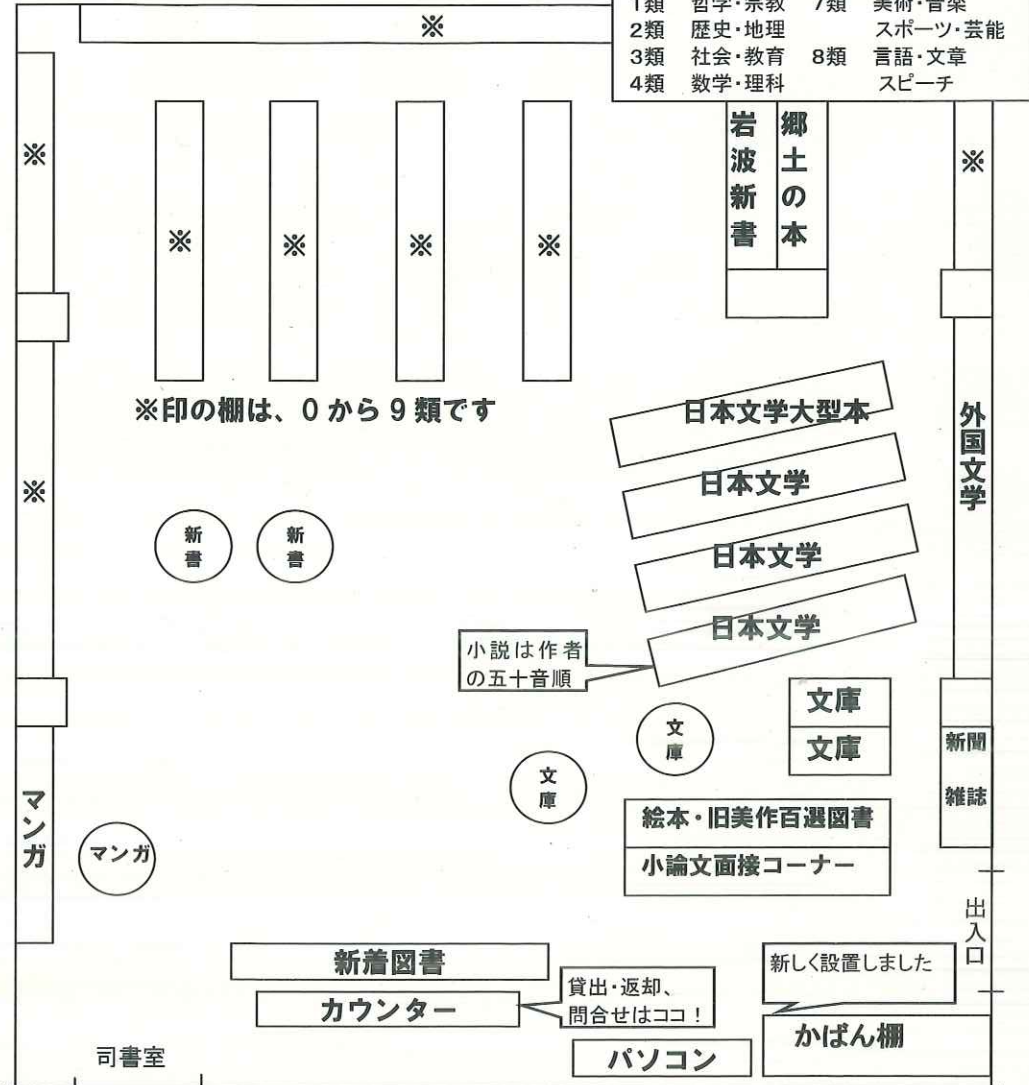

図書だより

4月号

真庭高等学校(落合)図書室

新年度が始まりました。新しい図書室もスタートをきりました。

かばん棚を新たに設置して利用しやすくなりました。役に立ちそうな本がいろいろ入っているので、ぜひ図書室に足を運んでみて下さいね。

図書室へ行ってみよう!

開館時間

月～金曜日 午前8時30分～午後5時まで

貸出規則

貸出冊数は1人5冊まで
貸出期間は1週間

◎本を借りるには…

- ①借りたい本を選ぶ
- ②選んだ本をカウンターに持ってくる
- ③学年・クラス・番号・名前を言う
- ④カウンター内の司書または図書委員がバーコードを読み込めば貸出完了!

◎本を返すときは…

カウンターの上にあるカゴに本を入れるだけ!!

※カウンターに誰もいないときは借りられません。教務室の先生に申し出てください。

※返すときはカウンターに誰もいなくても大丈夫!

◎カードへの記入等は必要ありません。とても簡単に借りられますので、気軽にどんどん利用して下さいね!

図書室からのお願い

- ◎図書室では飲食厳禁! 本を汚さないために、持ち込みも禁止。
- ◎勝手に本を持ち出さない。
- ◎本は大切に取り扱い、書き込み・切抜きなどはしない。
- ◎予鈴がなったらすみやかに教室に戻る。
- ◎他の人の迷惑にならないように、静かに過ごす。

※みんなが気持ちよく利用できるように、最低限のルールやマナーは守りましょう。

図書館案内図

0類	調べる本 雑学	5類	技術・家庭
1類	哲学・宗教	6類	産業・商業
2類	歴史・地理	7類	美術・音楽
3類	社会・教育	8類	スポーツ・芸能
4類	数学・理科		言語・文章
			スピーチ

5月の図書館カレンダー

日	月	火	水	木	金	土
		1 ○	2 ○	3 ×	4 ×	5 ×
6 ×	7 ○	8 ○	9 ○	10 ○	11 ○	12 ×
13 ×	14 ○	15 ○	16 ○	17 ○	18 ○	19 ×
20 ×	21 ○	22 ○	23 ○	24 ○	25 ○	26 ×
27 ×	28 ○	29 ○	30 ○	31 ○		