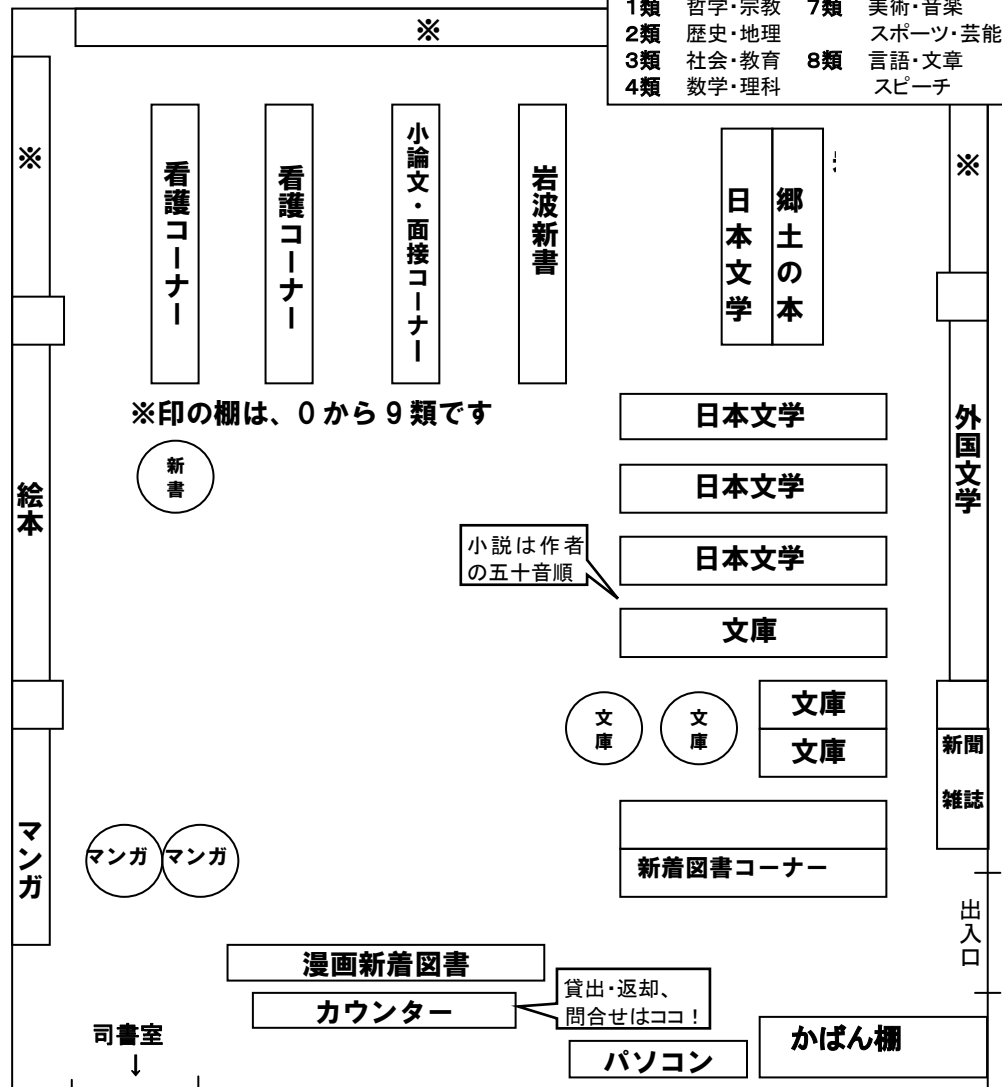

図書だより

4月号

真庭高等学校(落合)図書室

新年度が始まりました。真庭高校図書室のスローガンは「利用しやすい図書室」です。色んなジャンルの本を揃えていますのでたくさんの人に利用してもらいたいです。もしかしたら、あなたの人生を変える1冊に出会えるかもしれません！ぜひ足を運んでみてくださいね☆

図書室へ行ってみよう!

開館時間

月～金曜日 午前8時30分～午後5時まで

貸出規則

貸出冊数は1人5冊まで 夏休み・冬休みは10冊
貸出期間は1週間

◎本を借りるには…

- ①借りたい本を選ぶ
- ②選んだ本をカウンターに持ってくる
- ③学年・クラス・番号・名前を言う
- ④カウンター内の司書または図書委員がバーコードを読み込めば貸出完了!

◎本を返すときは…

カウンターの上にあるカゴに本を入れるだけ!!

◎カードへの記入等は必要ありません。とても簡単に借りられますので、気軽にどんどん利用して下さいね!

図書室からのお願い

- ◎図書室では飲食厳禁! 本を汚さないために、持ち込みも禁止。
- ◎携帯電話の使用禁止。
- ◎勝手に本を持ち出さない。
- ◎本は大切に取り扱い、書き込み・切抜きなどはしない。
- ◎予鈴がなったらすみやかに教室に戻る。
- ◎他の人の迷惑にならないように、静かに過ごす。

※みんなが気持ちよく利用できるように、最低限のルールやマナーは守りましょう。

図書館案内図

0類	調べる本 雑学	5類	技術・家庭
1類	哲学・宗教	6類	産業・商業
2類	歴史・地理	7類	美術・音楽
3類	社会・教育	8類	スポーツ・芸能
4類	数学・理科		言語・文章 スピーチ

4月の閉館日

・4月27日(木)

※閉館日はやむを得ず変更する場合があります。図書室に来るときは、開館日を確認してから来てくださいね。